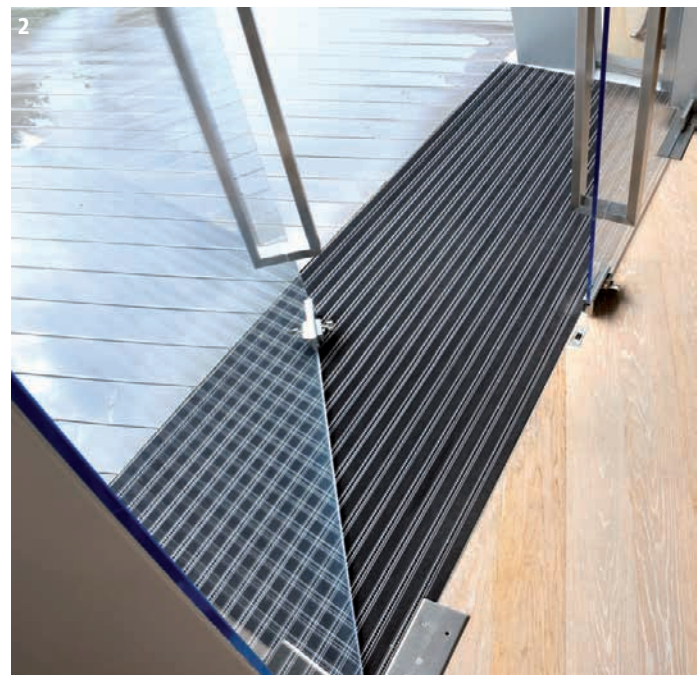

**Foto gross** Transparente Glastüren nutzen das vorhandene Tageslicht optimal. Besondere Akzente erzielen gelaserte Dekore. **Griffwerk 1** Eine innovative Technik ermöglicht die minimalistische Rosette, die den Türdrücker auf das Wesentliche reduziert. **Hewi**

2

2 Sobald ein Besucher die Klingeltaste an der Video-Türstation drückt, bekommt der Bewohner eine Nachricht via Smartphone oder Tablet und kann auch in Abwesenheit sprechen oder die Tür öffnen. *Doorbird*  
 3 Die filigran gestalteten Blenden der Aluminiumzarge bilden den perfekten Rahmen für neue Innentüren. *Alumin*  
 4 Die Oberfläche der Kollektion «DuriTop» imitiert die Struktur von Eiche in fünf unterschiedlichen Farbvarianten. Im Foto «Eiche Crema Rustikal», *Jeld-Wen*

## Ausbau

1 Transparente Seitenteile, Futter aus Schwarzstahl, aufgearbeitete Beschläge: Die historische Haustür wurde verstärkt und in die modern gestaltete Eingangssituation integriert. *Vogel Design*  
2 Dank Kratzleiste und Bürstenprofil sorgen die Eingangsmatten dafür, dass der Schmutz nicht ins Haus gelangt. *Geggus E.M.S.*